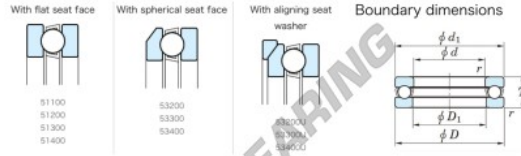

Rodamientos axiales 53232U-JTEKT - 53232U-JTEKT

<https://www.123rodamiento.es/rodamiento-cojinete/rodamiento-bola/axiales/53232u-jtekt>

Bearing No.	Boundary dimensions (mm)				Basic load ratings (kN)		Fatigue load limit (kN)	Limiting speed (rpm)
	d	D	T	mm	C ₀	C		
53232U	160	225	61	1.5	279	718	23.4	810

CARACTERÍSTICAS DEL PRODUCTO

Marca	JTEKT
Nº Ean13	3616060804624
Diámetro interior	160 mm
Diámetro exterior	225 mm
Espesor	61 mm
Velocidad límite	810 rpm
Carga dinámica	279 kN
Carga estática	718 kN
Envasado	1