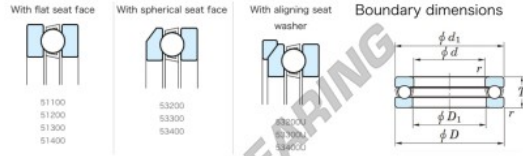

## Rodamientos axiales 53232U-JTEKT - 53232U-JTEKT

<https://www.123rodamiento.es/rodamiento-cojinete/rodamiento-bola/axiales/53232u-jtekt>

Bearing No.	Boundary dimensions (mm)				Basic load ratings (kN)		Fatigue load limit (kN)	Limiting speed (rpm)
	d	D	T	rmax	C <sub>0</sub>	C		
53232U	160	225	61	1.5	279	718	23.4	810

## CARACTERÍSTICAS DEL PRODUCTO

Marca	JTEKT
Nº Ean13	3616060804624
Diámetro interior	160 mm
Diámetro exterior	225 mm
Espesor	61 mm
Velocidad límite	810 rpm
Carga dinámica	279 kN
Carga estática	718 kN
Envasado	1