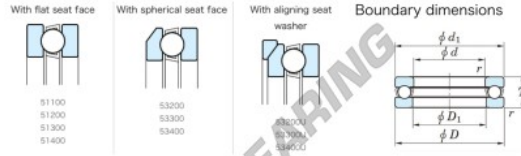

Rodamientos axiales 53232U-JTEKT - 53232U-JTEKT

<https://www.123rodamiento.es/rodamiento-cojinete/rodamiento-bola/axiales/53232u-jtekt>

Bearing No.	Boundary dimensions (mm)			mm	Basic load ratings (kN)		Fatigue load limit (kN)	Limiting speed (rpm)
	d	D	T		C ₀	C		
53232U	160	225	61	1.5	279	718	23.4	810

CARACTERÍSTICAS DEL PRODUCTO

Marca	JTEKT
Nº Ean13	3616060804624
Diámetro interior	160 mm
Diámetro exterior	225 mm
Espesor	61 mm
Velocidad límite	810 rpm
Carga dinámica	279 kN
Carga estática	718 kN
Envasado	1