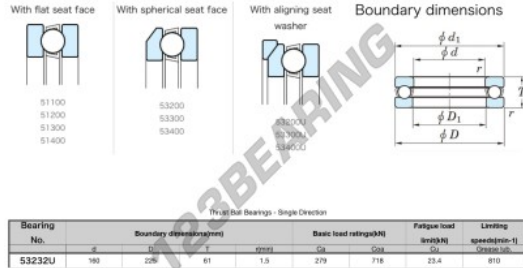

Rodamientos axiales 53232U-JTEKT - 53232U-JTEKT

<https://www.123rodamiento.es/rodamiento-cojinete/rodamiento-bola/axiales/53232u-jtekt>

CARACTERÍSTICAS DEL PRODUCTO

Marca	JTEKT
Nº Ean13	3616060804624
Diámetro interior	160 mm
Diámetro exterior	225 mm
Espesor	61 mm
Velocidad límite	810 rpm
Carga dinámica	279 kN
Carga estática	718 kN
Envasado	1

contacto@123rodamiento.es

911 436 830

CRT4 de Lesquin 60 Rue Du Haut De Sainghin 59273 Fretin FRANCE