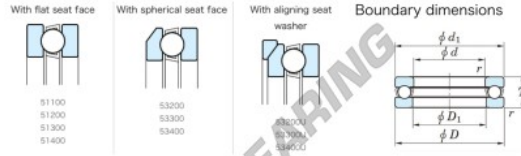

Rodamientos axiales 53232U-JTEKT - 53232U-JTEKT

<https://www.123rodamiento.es/rodamiento-cojinete/rodamiento-bola/axiales/53232u-jtekt>

Bearing No.	Boundary dimensions (mm)				Basic load ratings (kN)		Fatigue load limit (kN)	Limiting speed (rpm)
	d	D	T	mm1	C ₀	C		
53232U	160	225	61	1.5	279	718	23.4	810

CARACTERÍSTICAS DEL PRODUCTO

Marca	JTEKT
Nº Ean13	3616060804624
Diámetro interior	160 mm
Diámetro exterior	225 mm
Espesor	61 mm
Velocidad límite	810 rpm
Carga dinámica	279 kN
Carga estática	718 kN
Envasado	1