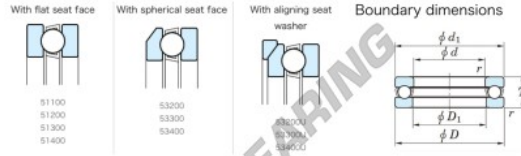

## Rodamientos axiales 53232U-JTEKT - 53232U-JTEKT

<https://www.123rodamiento.es/rodamiento-cojinete/rodamiento-bola/axiales/53232u-jtekt>

Bearing No.	Boundary dimensions (mm)			mm	Basic load ratings (kN)		Fatigue load limit (kN)	Limiting speed (rpm)
	d	D	T		C <sub>10</sub>	C <sub>010</sub>		
53232U	160	225	61	1.5	279	718	23.4	810

## CARACTERÍSTICAS DEL PRODUCTO

Marca	JTEKT
Nº Ean13	3616060804624
Diámetro interior	160 mm
Diámetro exterior	225 mm
Espesor	61 mm
Velocidad límite	810 rpm
Carga dinámica	279 kN
Carga estática	718 kN
Envasado	1