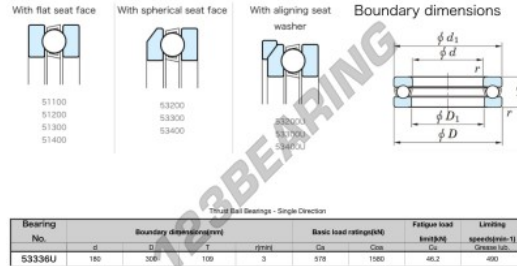

Rodamientos axiales 53336U-JTEKT - 53336U-JTEKT

<https://www.123rodamiento.es/rodamiento-cojinete/rodamiento-bola/axiales/53336u-jtekt>

CARACTERÍSTICAS DEL PRODUCTO

Marca	JTEKT
Nº Ean13	3616060804679
Diámetro interior	180 mm
Diámetro exterior	300 mm
Espesor	109 mm
Velocidad límite	490 rpm
Carga dinámica	578 kN
Carga estática	1580 kN
Envasado	1