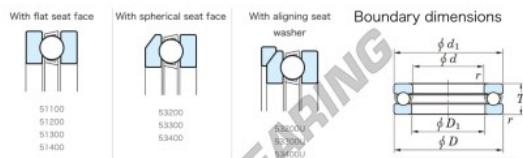

Rodamientos axiales 53238U-JTEKT - 53238U-JTEKT

<https://www.123rodamiento.es/rodamiento-cojinete/rodamiento-bola/axiales/53238u-jtekt>

Small Ball Bearings - Single Direction

Bearing No.	Boundary dimensions (mm)				Basic load ratings (kN)		Fatigue load limit (kN)	Limiting speed (min ⁻¹)
	d	D	T	r	C ₀	C	min	
53238U	190	270	73	2	385	1060	21.4	650

CARACTERÍSTICAS DEL PRODUCTO

Marca	JTEKT
Nº Ean13	3616060804686
Diámetro interior	190 mm
Diámetro exterior	270 mm
Espesor	73 mm
Velocidad límite	650 rpm
Carga dinámica	385 kN
Carga estática	1060 kN
Envasado	1