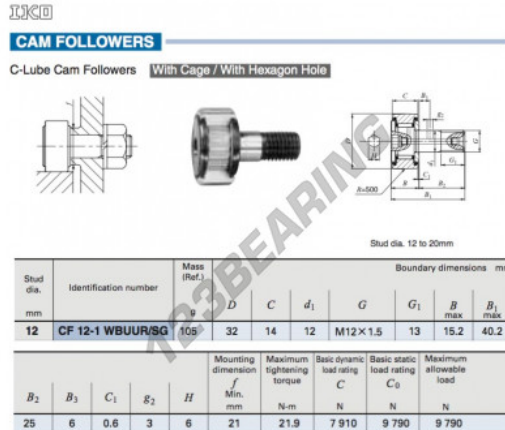

Seguidor de leva CF12-1-WBUUR-SG-IKO - CF12-1-WB-UU-R-SG-IKO

<https://www.123rodamiento.es/rodamiento-cojinete/rodamiento-bola/seguidor-leva/cf12-1-wb-uu-r-sg-iko>

CARACTERÍSTICAS DEL PRODUCTO

Marca	IKO
Nº Ean13	3663952443317
Diámetro interior	12 mm
Diámetro exterior	32 mm
Espesor	14 mm
Peso	105 g
Envasado	-