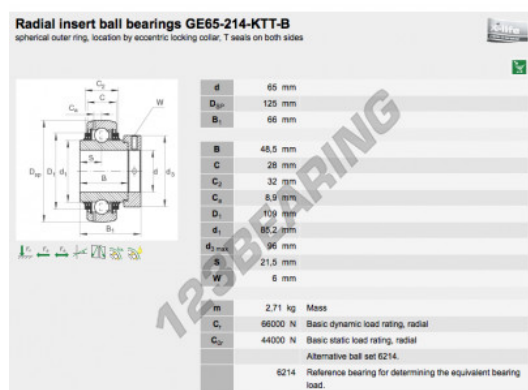

Accesorio de cojinete GE65-214-KTT-B-INA - GE65-214-XL-KTT-B-INA

<https://www.123rodamiento.es/rodamiento-cojinete/cojinete/accesorio/ge65-214-xl-ktt-b-ina>

CARACTERÍSTICAS DEL PRODUCTO

Marca	INA
Nº Ean13	3663952334066
Diámetro interior	65 mm
Diámetro exterior	125 mm
Espesor	66 mm
Peso	2347 g
Envasado	2
Estándar	Ninguna norma