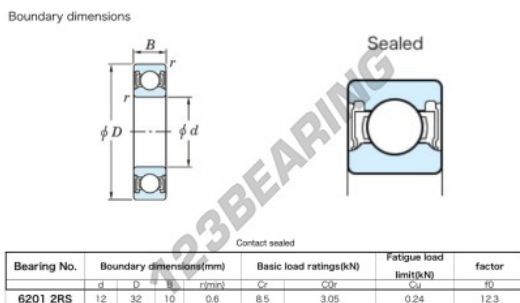

### CARACTERÍSTICAS DEL PRODUCTO

Marca	JTEKT
Nº Ean13	4549250151781
Diámetro interior	12 mm
Diámetro interior	0.472" inch
Impermeabilización	Rozante en ambos lados
Diámetro exterior	32 mm
Diámetro exterior	1.26" inch
Espesor	10 mm
Espesor	0.394" inch
Peso	36 g
Carga dinámica	8.5 kN
Carga estática	3.05 kN
Envasado	1