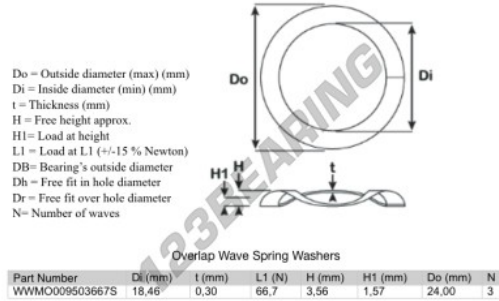

Arandela elastica ondulada superpuesta OWSW-24-18.460-0.300-3-SS - OWSW-24-18.460-0.300-3-SS

<https://www.123rodamiento.es/accesorios/arandela/arandela-elastica-ondulada-superpuesta/owsw-24-18.460-0.300-3-ss>

CARACTERÍSTICAS DEL PRODUCTO

Marca	GEN
Diámetro interior	18.46 mm
Peso	1 g
Espesor	0.3 mm
Material	ACERO INOXIDABLE
Invasado	1
Carga en L1	66.7 N
Altura libre aproximada	3.56 mm
Carga de altura	1.57
Diámetro exterior (máx.)	24 mm
Número de olas	3
Estándar	Ninguna norma