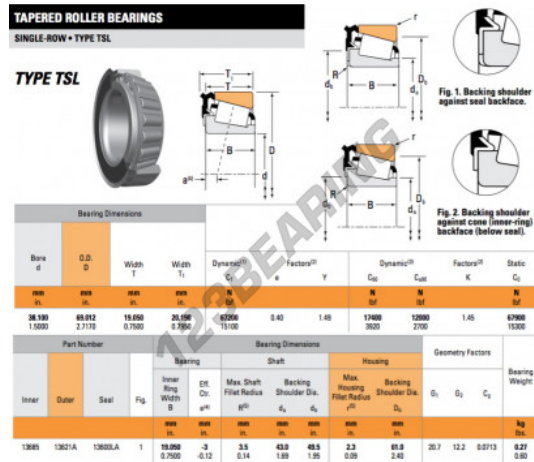

## Rodamiento conico

### 13685-13621A-13600LA-TIMKEN - 13600LA-13685-13621A-TIMKEN

<https://www.123rodamiento.es/rodamiento-cojinete/rodamiento-rodillos/conico/13600la-13685-13621a-timken>

## CARACTERÍSTICAS DEL PRODUCTO

Marca	TIMKEN
N° Ean13	3663952355542
Diámetro interior	38.1 mm
Diámetro exterior	69.012 mm
Espesor	20.19 mm
Envasado	1

[contacto@123rodamiento.es](mailto:contacto@123rodamiento.es)