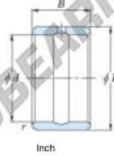

## Aros interiores IR28X36X24-JTEKT - IR28X36X24-JTEKT

<https://www.123rodamiento.es/rodamiento-cojinete/rodamiento-agujas/aros-interiores/ir28x36x24-jtekt>

Boundary dimensions

Bearing No.	Boundary dimensions(mm)				Used with bearing No.
	d	F	B	r	
IR-283624	44,45	57,15	38,1	1,52	HJ-364824

## CARACTERÍSTICAS DEL PRODUCTO

Marca	JTEKT
N° Ean13	605790191084
Diámetro interior	44.45 mm
Diámetro exterior	57.15 mm
Espesor	38.1 mm
Tipo	IR
Peso	309 g
Envasado	1

[contacto@123rodamiento.es](mailto:contacto@123rodamiento.es)