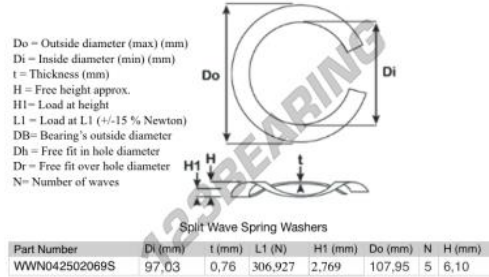

Arandela elastica ondulade partida

SWSW-107.950-97.030-0.760-5-SS - SWSW-107.950-97.030-0.760-5-SS

<https://www.123rodamiento.es/accesorios/arandela/arandela-elastica-ondulada-partida/sws-107.950-97.030-0.760-5-ss>

CARACTERÍSTICAS DEL PRODUCTO

Marca	GEN
Diámetro interior	97.03 mm
Diámetro interior	3.82" inch
Espesor	0.76 mm
Espesor	0.03" inch
Material	ACERO INOXIDABLE
Envasado	1
Carga en L1	306.927 N
Carga de altura	2.769
Diámetro exterior (máx.)	107.95 mm
Diámetro exterior (máx.)	4 1/4" inch
Número de olas	5
Estándar	Ninguna norma