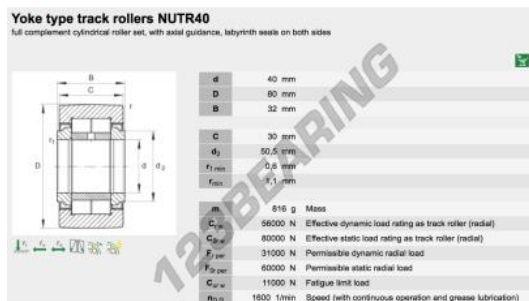

Leva de rodamiento NUTR40-A-INA - NUTR40-A-INA

<https://www.123rodamiento.es/rodamiento-cojinete/rodamiento-rodillos/leva/nutr40-a-ina>

CARACTERÍSTICAS DEL PRODUCTO

Marca	INA
Nº Ean13	4012802646078
Diámetro interior	40 mm
Diámetro exterior	80 mm
Espesor	32 mm
Peso	838 g
Carga dinámica	57 kN
Carga estática	80 kN
Envasado	-
Estándar	-