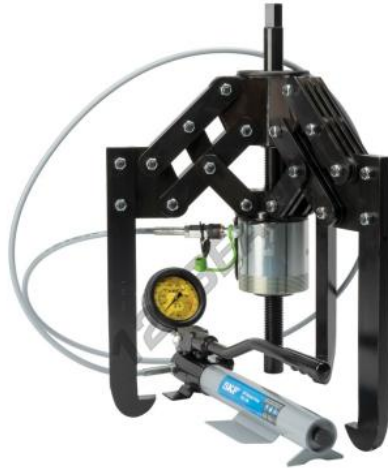

Montaje - desmontaje TMHP50-140-SKF - TMHP50-140-SKF

<https://www.123rodamiento.es/accesorios/herramientas/montaje-desmontaje/tmhp50-140-skf>

CARACTERÍSTICAS DEL PRODUCTO

Marca	SKF
Nº Ean13	7316570332681
Peso	84000 g
Envasado	1