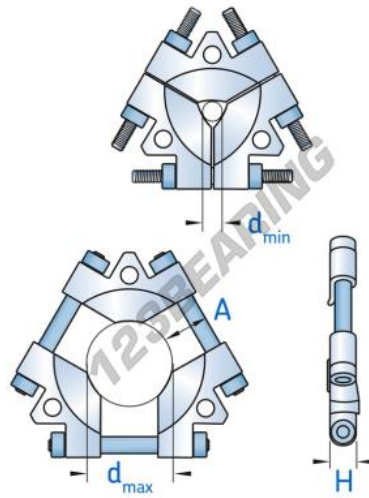

Montaje - desmontaje TMMS160-SKF - TMMS160-SKF

<https://www.123rodamiento.es/accesorios/herramientas/montaje-desmontaje/tmms160-skf>

CARACTERÍSTICAS DEL PRODUCTO

Marca	SKF
Nº Ean13	7316571908731
Peso	6800 g
Envasado	1