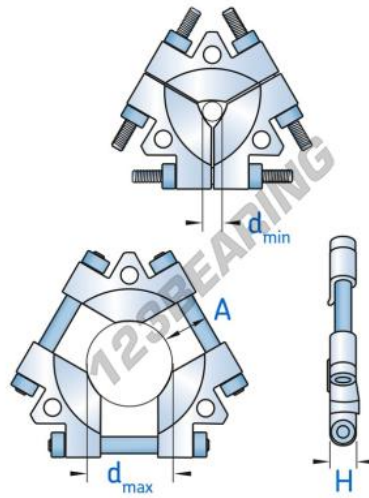

## Montaje - desmontaje TMMS160-SKF - TMMS160-SKF

<https://www.123rodamiento.es/accesorios/herramientas/montaje-desmontaje/tmms160-skf>

### CARACTERÍSTICAS DEL PRODUCTO

Marca	SKF
Nº Ean13	7316571908731
Peso	6800 g
Envasado	1

[contacto@123rodamiento.es](mailto:contacto@123rodamiento.es)

911 436 830

CRT4 de Lesquin 60 Rue Du Haut De Sainghin 59273 Fretin FRANCE