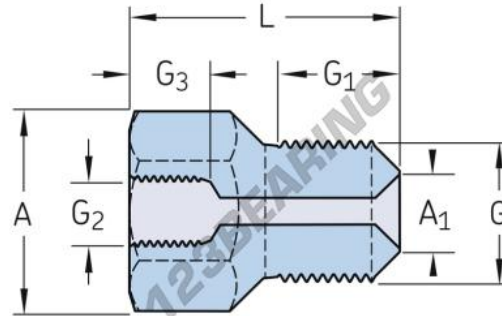

**Grasa - lubricación**  
**729655-150MPA-SKF - 729655-150MPA-SKF**

<https://www.123rodamiento.es/accesorios/herramientas/grasa-lubricacion/729655-150mpa-skf>

**CARACTERÍSTICAS DEL PRODUCTO**

Marca	SKF
N° Ean13	7316575904548
Peso	90 g
Envasado	1