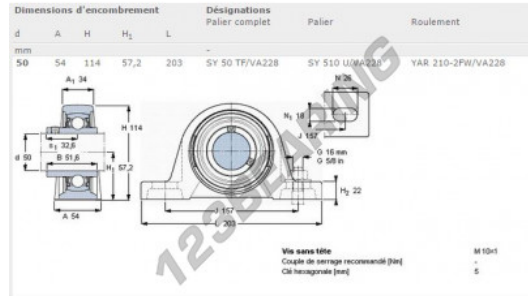

Cojinete 2 fijaciones SY50-TF-VA-228-SKF - SY50-TF-VA-228-SKF

<https://www.123rodamiento.es/rodamiento-cojinete/cojinete/cojinete-hierro-fundido-2-fijaciones/sy50-tf-va-228-skf>

CARACTERÍSTICAS DEL PRODUCTO

Marca	SKF
Nº Ean13	7316571382395
Diámetro del eje	50 mm
Nº de elementos de fijación	2
Sujeción	-
Distancia del centro de fijación	157 mm
Material	-
Peso	2650 g
Envasado	-

contacto@123rodamiento.es

911 436 830