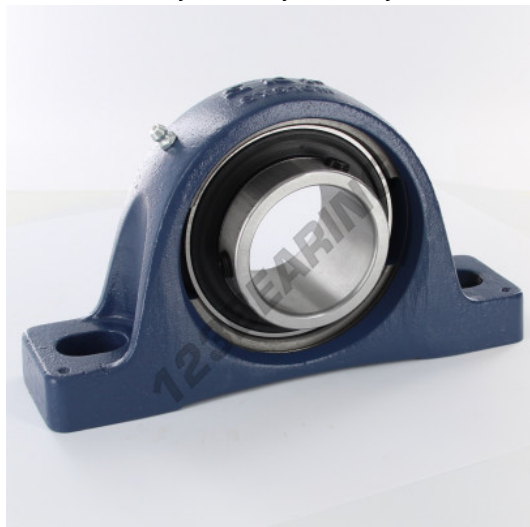

Cojinete 2 fijaciones SY50-TR-SKF - SY50-TR-SKF

<https://www.123rodamiento.es/rodamiento-cojinete/cojinete/cojinete-hierro-fundido-2-fijaciones/sy50-tr-skf>

CARACTERÍSTICAS DEL PRODUCTO

Marca	SKF
Nº Ean13	7316570461572
Diámetro del eje	50 mm
Nº de elementos de fijación	2
Sujeción	tornillo de bloqueo
Distancia del centro de fijación	157 mm
Velocidad límite	2200 rpm
Material	hierro fundido
Peso	2700 g
Carga dinámica	35 kN
Carga estática	23 kN
Envasado	1