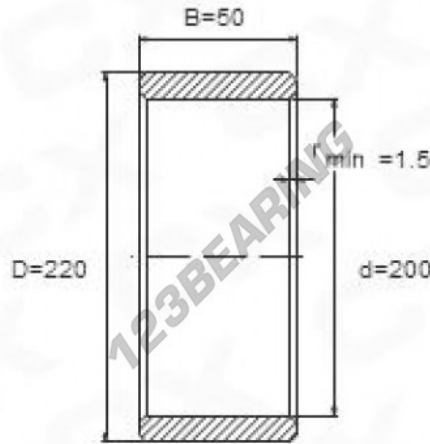

Aros interiores IR200-220-50 - IR200-220-50

<https://www.123rodamiento.es/rodamiento-cojinete/rodamiento-agujas/aros-interiores/ir200-220-50>

CARACTERÍSTICAS DEL PRODUCTO

Marca	GEN
Diámetro interior	200 mm
Diámetro exterior	220 mm
Espesor	50 mm
Tipo	IR
Peso	2050 g
Envasado	1
Estándar	Ninguna norma