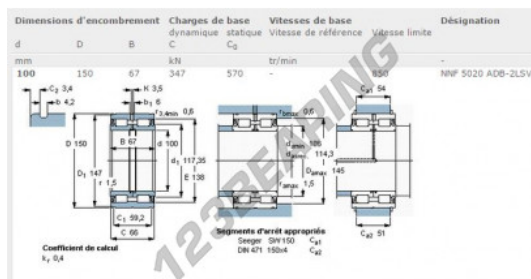

Rodamiento rodillos NNF5020-ADB-2LSV-SKF - NNF5020-ADB-2LSV-SKF

<https://www.123rodamiento.es/rodamiento-cojinete/rodamiento-rodillos/rodillos/nnf5020-adb-2lsv-skf>

CARACTERÍSTICAS DEL PRODUCTO

Marca	SKF
Nº Ean13	3663952162089
Diámetro interior	100 mm
Diámetro exterior	150 mm
Espesor	67 mm
Envasado	1