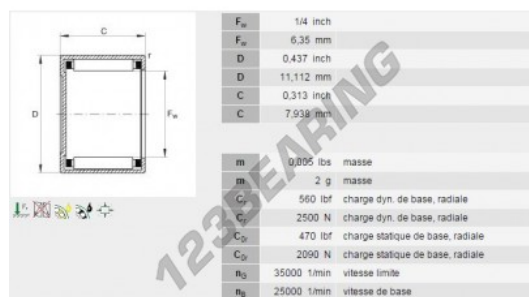

### CARACTERÍSTICAS DEL PRODUCTO

Marca	INA
Nº Ean13	3663952171975
Diámetro interior	6.35 mm
Diámetro exterior	11.11 mm
Espesor	7.92 mm
Velocidad límite	35000 rpm
Peso	3 g
Carga dinámica	2.5 kN
Carga estática	2.09 kN
Envasado	1
Estándar	Ninguna norma