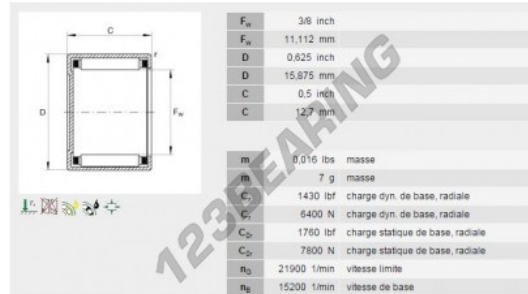

Casquillos de agujas BCE78-INA - BCE78-INA

<https://www.123rodamiento.es/rodamiento-cojinete/rodamiento-agujas/casquillos-agujas/bce78-ina>

CARACTERÍSTICAS DEL PRODUCTO

Marca	INA
N° Ean13	3663952172064
Diámetro interior	11.11 mm
Diámetro exterior	15.88 mm
Espesor	12.7 mm
Envasado	1