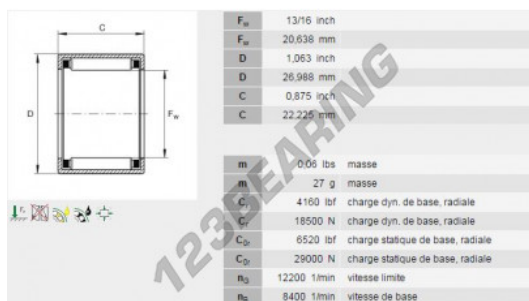

Casquillos de agujas SCE1314-INA - SCE1314-INA

<https://www.123rodamiento.es/rodamiento-cojinete/rodamiento-agujas/casquillos-agujas/sce1314-ina>

CARACTERÍSTICAS DEL PRODUCTO

Marca	INA
N° Ean13	3663952172309
Diámetro interior	20.64 mm
Diámetro interior	13/16" inch
Diámetro exterior	26.99 mm
Diámetro exterior	1 1/16" inch
Espesor	22.22 mm
Espesor	0.875" inch
Envasado	1