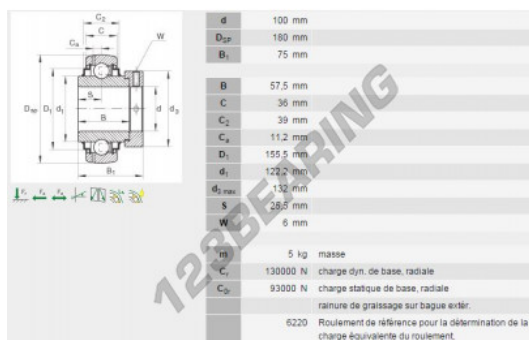

Rodamiento de bolas una hilera GE100-KRR-B-INA - GE100-KRR-B-INA

<https://www.123rodamiento.es/rodamiento-cojinete/rodamiento-bola/una-hilera/ge100-krr-b-ina>

CARACTERÍSTICAS DEL PRODUCTO

Marca	INA
N° Ean13	3663952174051
Diámetro interior	100 mm
Diámetro exterior	180 mm
Espesor	75 mm
Envasado	1