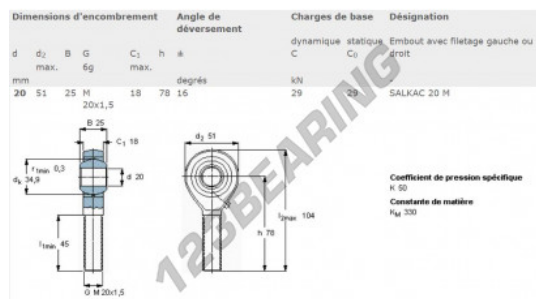

Rotulas TSM TSML020-SKF - TSML020-SKF

<https://www.123rodamiento.es/rodamiento-cojinete/rotulas/tsm/tsml020-skf>

CARACTERÍSTICAS DEL PRODUCTO

Marca	SKF
Nº Ean13	7316577311542
Diámetro interior	20 mm
Espesor	25 mm
Tipo	-
Peso	377 g
Hilo	-
Lubricación	-
Carga dinámica	31.5 kN
Carga estática	29 kN
Envasado	-
Estándar	-