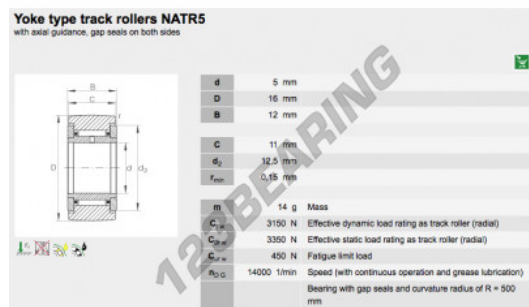

Leva de rodamiento NATR5-PPA-INA - NATR5-PPA-INA

<https://www.123rodamiento.es/rodamiento-cojinete/rodamiento-rodillos/leva/natr5-ppa-ina>

CARACTERÍSTICAS DEL PRODUCTO

Marca	INA
N° Ean13	3663952194240
Diámetro interior	5 mm
Diámetro exterior	16 mm
Espesor	11 mm
Envasado	1