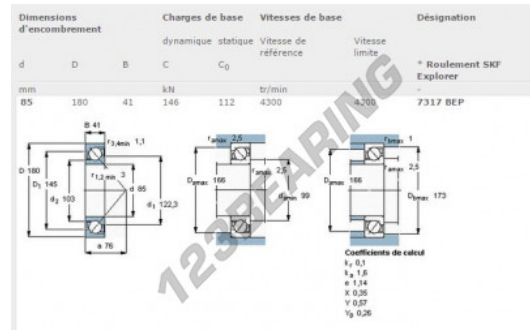

Rodamiento de bolas una hilera 7317-BEP-SKF - 7317-BEP-SKF

<https://www.123rodamiento.es/rodamiento-cojinete/rodamiento-bola/una-hilera/7317-bep-skf>

CARACTERÍSTICAS DEL PRODUCTO

| | |
|--------------------|---------------|
| Marca | SKF |
| Nº Ean13 | 7316577151155 |
| Diámetro interior | 85 mm |
| Impermeabilización | No estanco |
| Jaula | No metálico |
| Ángulo de contacto | 40 ° |
| Diámetro exterior | 180 mm |
| Espesor | 41 mm |
| Velocidad límite | 4300 rpm |
| Peso | 4260 g |
| Carga dinámica | 146 kN |
| Carga estática | 122 kN |
| Envasado | 1 |