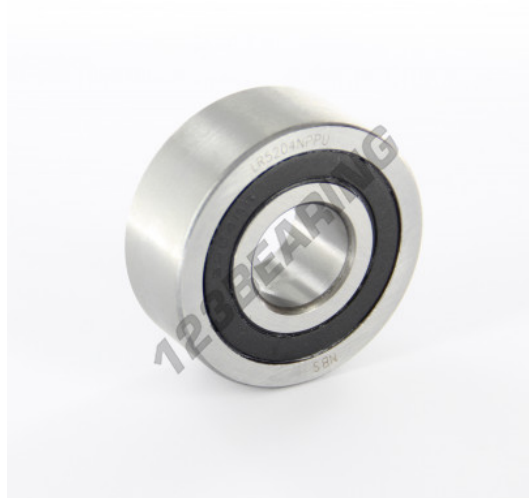

Leva de bolas LR5204-NPPU - LR5204-NPPU

<https://www.123rodamiento.es/rodamiento-cojinete/rodamiento-bola/leva-bolas/lr5204-nppu>

CARACTERÍSTICAS DEL PRODUCTO

Marca	GEN
Diámetro interior	20 mm
Diámetro exterior	52 mm
Espesor	20.6 mm
Peso	210 g
Envasado	1