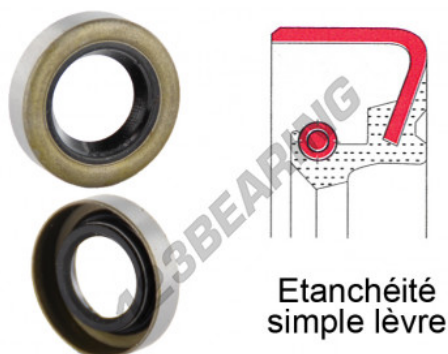

Junta SPI BB-57X85X12-NBR - BB-57X85X12-NBR

<https://www.123rodamiento.es/junta-estanqueidad/junta/junta-spi/bb-57x85x12-nbr>

CARACTERÍSTICAS DEL PRODUCTO

Marca	GEN
Diámetro interior	57 mm
Diámetro interior	2.244" inch
Diámetro exterior	85 mm
Diámetro exterior	3.346" inch
Espesor	12 mm
Espesor	0.472" inch
Material	NBR
Tipo	BB
Peso	54 g
Envasado	1