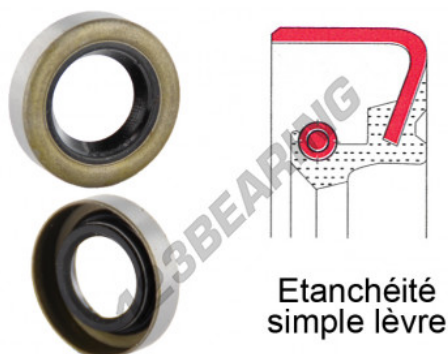

Junta SPI

BB-28.57X57.15X6.35-NBR - BB-28.57X57.15X6.35-NBR

<https://www.123rodamiento.es/junta-estanqueidad/junta/junta-spi/bb-28.57x57.15x6.35-nbr>

CARACTERÍSTICAS DEL PRODUCTO

Marca	GEN
Diámetro interior	28.57 mm
Diámetro exterior	57.15 mm
Espesor	6.35 mm
Material	NBR
Tipo	BB
Envasado	1