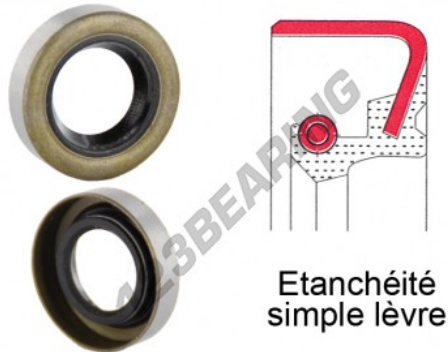

**Junta SPI**  
**BB-30X62X7-NBR - BB-30X62X7-NBR**

<https://www.123rodamiento.es/junta-estanqueidad/junta/junta-spi/bb-30x62x7-nbr>

**CARACTERÍSTICAS DEL PRODUCTO**

Marca	GEN
Diámetro interior	30 mm
Diámetro exterior	62 mm
Espesor	7 mm
Material	NBR
Tipo	BB
Peso	22 g
Envasado	1