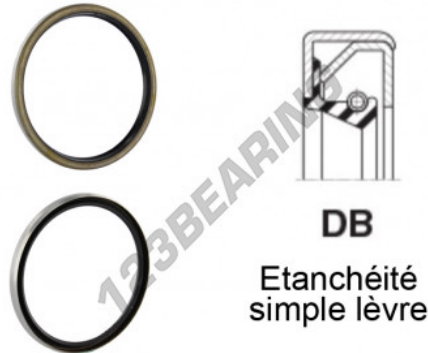

Junta SPI
DB-35X47X10-NBR - DB-35X47X10-NBR

<https://www.123rodamiento.es/junta-estanqueidad/junta/junta-spi/db-35x47x10-nbr>

CARACTERÍSTICAS DEL PRODUCTO

Marca	GEN
Diámetro interior	35 mm
Diámetro exterior	47 mm
Espesor	10 mm
Material	-
Tipo	-
Peso	25 g
Envasado	-