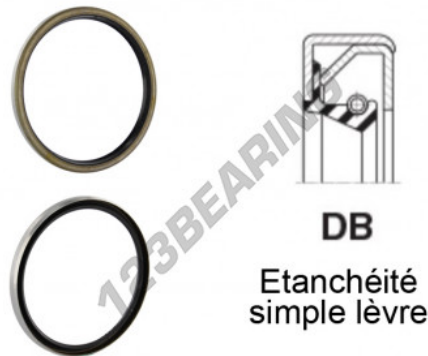

**Junta SPI**  
**DB-40X58X12-NBR - DB-40X58X12-NBR**

<https://www.123rodamiento.es/junta-estanqueidad/junta/junta-spi/db-40x58x12-nbr>

**CARACTERÍSTICAS DEL PRODUCTO**

Marca	GEN
Diámetro interior	40 mm
Diámetro exterior	58 mm
Espesor	12 mm
Material	-
Tipo	-
Peso	41 g
Envasado	-