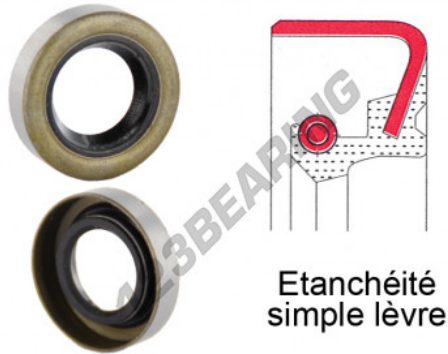

**Junta SPI**  
**BB-44X62X7-NBR - BB-44X62X7-NBR**

<https://www.123rodamiento.es/junta-estanqueidad/junta/junta-spi/bb-44x62x7-nbr>

**CARACTERÍSTICAS DEL PRODUCTO**

Marca	GEN
Diámetro interior	44 mm
Diámetro exterior	62 mm
Espesor	7 mm
Material	NBR
Tipo	BB
Peso	18 g
Envasado	1