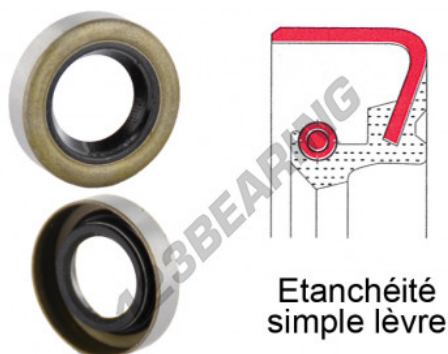

Junta SPI**BB-100X120X13-NBR - BB-100X120X13-NBR**

<https://www.123rodamiento.es/junta-estanqueidad/junta/junta-spi/bb-100x120x13-nbr>

**CARACTERÍSTICAS DEL PRODUCTO**

Marca	GEN
Diámetro interior	100 mm
Diámetro interior	3.937" inch
Diámetro exterior	120 mm
Diámetro exterior	4.724" inch
Espesor	13 mm
Espesor	0.512" inch
Material	NBR
Tipo	BB
Peso	68 g
Envasado	1