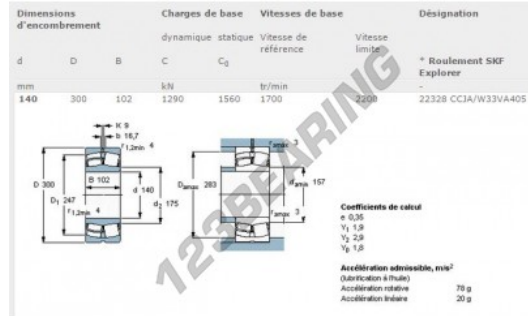

Rodamiento de rodillos a rótula 22328-CC-JA-W33-VA405 - 22328-CC-JA-W33-VA405

<https://www.123rodamiento.es/rodamiento-cojinete/rodamiento-rodillos/rotula/22328-cc-ja-w33-va405>

CARACTERÍSTICAS DEL PRODUCTO

Marca	GEN
Diámetro interior	140 mm
Diámetro exterior	300 mm
Espesor	102 mm
Velocidad límite	1100 rpm
Carga dinámica	1130000 kN
Carga estática	1560000 kN
Envasado	1

contacto@123rodamiento.es

911 436 830

CRT4 de Lesquin 60 Rue Du Haut De Sainghin 59273 Fretin FRANCE