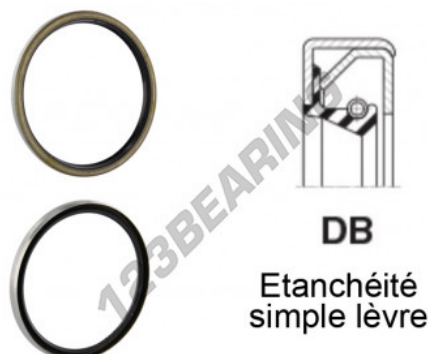

Junta SPI DB-170X215X16-NBR - DB-170X215X16-NBR

<https://www.123rodamiento.es/junta-estanqueidad/junta/junta-spi/db-170x215x16-nbr>

CARACTERÍSTICAS DEL PRODUCTO

Marca	GEN
Diámetro interior	170 mm
Diámetro exterior	215 mm
Espesor	16 mm
Material	NBR
Tipo	DB
Envasado	1