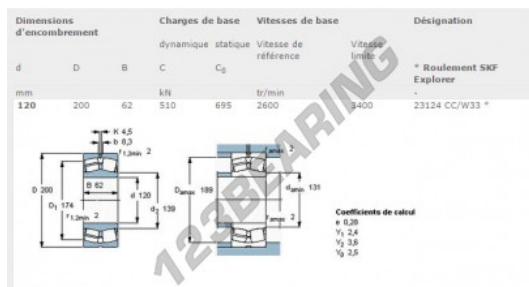

Rodamiento de rodillos a rótula 23124-CC-W33-SKF - 23124-CC-W33-SKF

<https://www.123rodamiento.es/rodamiento-cojinete/rodamiento-rodillos/rotula/23124-cc-w33-skf>

CARACTERÍSTICAS DEL PRODUCTO

Marca	SKF
Nº Ean13	7316576656200
Diámetro interior	120 mm
Diámetro interior	4.724" inch
Diámetro exterior	200 mm
Diámetro exterior	7.874" inch
Espesor	62 mm
Espesor	2.441" inch
Velocidad límite	2600 rpm
Peso	7802 g
Carga dinámica	510000 kN
Carga estática	695000 kN
Envasado	1
Estándar	Ninguna norma