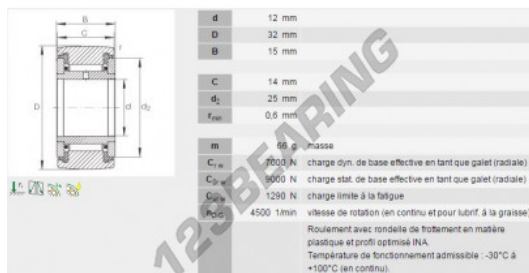

Leva de bolas NATR12-PP-INA - NATR12-PP-INA

<https://www.123rodamiento.es/rodamiento-cojinete/rodamiento-bola/leva-bolas/natr12-pp-ina>

CARACTERÍSTICAS DEL PRODUCTO

Marca	INA
N° Ean13	3663952211664
Diámetro interior	12 mm
Diámetro exterior	32 mm
Espesor	15 mm
Envasado	1