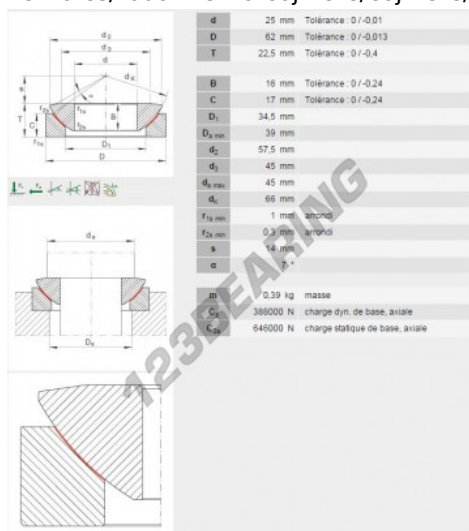

Accesorio de cojinete GE25-AW-INA - GE25-AW-INA

<https://www.123rodamiento.es/rodamiento-cojinete/cojinete/accesorio/ge25-aw-ina>

CARACTERÍSTICAS DEL PRODUCTO

Marca	INA
N° Ean13	3663952216706
Diámetro interior	25 mm
Diámetro exterior	62 mm
Espesor	22.5 mm
Envasado	1