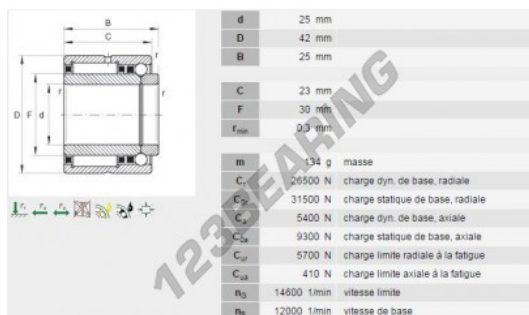

Rodamiento de agujas NKIB5905-INA - NKIB5905-INA

<https://www.123rodamiento.es/rodamiento-cojinete/rodamiento-agujas/agujas/nkib5905-ina>

CARACTERÍSTICAS DEL PRODUCTO

Marca	INA
N° Ean13	4012802736144
Diámetro interior	25 mm
Diámetro exterior	42 mm
Espesor	25 mm
Velocidad límite	14600 rpm
Peso	125.41 g
Carga dinámica	26.5 kN
Carga estática	31.5 kN
Envasado	1
Estándar	Ninguna norma