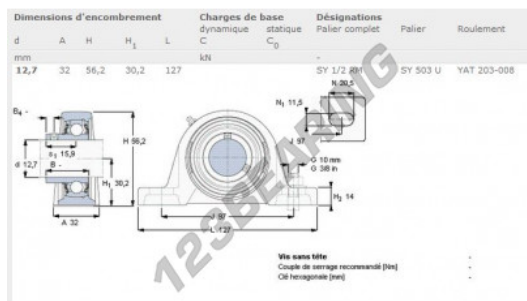

Cojinete 2 fijaciones SY1-2-RM-SKF - SY1-2-RM-SKF

<https://www.123rodamiento.es/rodamiento-cojinete/cojinete/cojinete-hierro-fundido-2-fijaciones/sy1-2-rm-skf>

CARACTERÍSTICAS DEL PRODUCTO

Marca	SKF
Nº Ean13	3663952227603
Diámetro del eje	12.7 mm
Diámetro del eje	1/2" inch
Nº de elementos de fijación	2
Sujeción	tornillo de bloqueo
Distancia del centro de fijación	97 mm
Distancia del centro de fijación	3.819" inch
Material	hierro fundido
Envasado	1