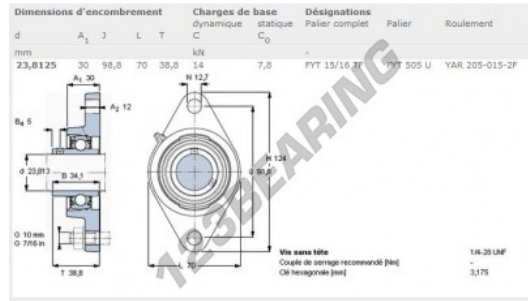

Cojinete 2 fijaciones FYT15-16-TF-SKF - FYT15-16-TF-SKF

<https://www.123rodamiento.es/rodamiento-cojinete/cojinete/cojinete-hierro-fundido-2-fijaciones/fyt15-16-tf-skf>

CARACTERÍSTICAS DEL PRODUCTO

Marca	SKF
Nº Ean13	3663952228525
Diámetro del eje	23.81 mm
Nº de elementos de fijación	2
Sujeción	tornillo de bloqueo
Distancia del centro de fijación	98.8 mm
Material	hierro fundido
Envasado	1