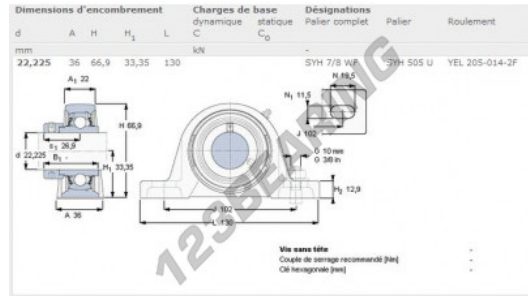

Cojinete 2 fijaciones SYH7-8-WF-SKF - SYH7-8-WF-SKF

<https://www.123rodamiento.es/rodamiento-cojinete/cojinete/cojinete-hierro-fundido-2-fijaciones/syh7-8-wf-skf>

CARACTERÍSTICAS DEL PRODUCTO

Marca	SKF
Nº Ean13	3663952229089
Diámetro del eje	22.23 mm
Nº de elementos de fijación	2
Sujeción	Anillo de bloqueo excéntrico
Distancia del centro de fijación	102 mm
Material	hierro fundido
Envasado	1