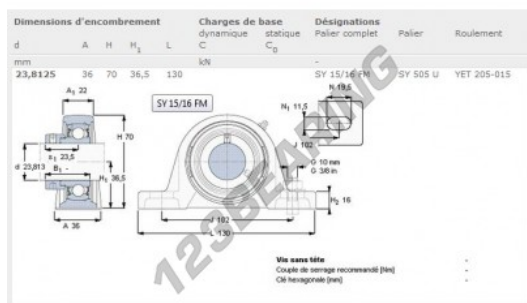

### CARACTERÍSTICAS DEL PRODUCTO

Marca	SKF
Nº Ean13	3663952229126
Diámetro del eje	23.81 mm
Nº de elementos de fijación	2
Sujeción	Anillo de bloqueo excéntrico
Distancia del centro de fijación	102 mm
Material	hierro fundido
Envasado	1