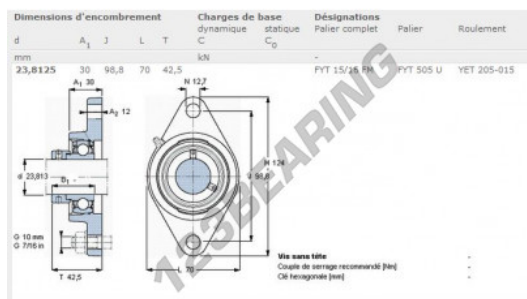

Cojinete 2 fijaciones FYT15-16-FM-SKF - FYT15-16-FM-SKF

<https://www.123rodamiento.es/rodamiento-cojinete/cojinete/cojinete-hierro-fundido-2-fijaciones/fyt15-16-fm-skf>

CARACTERÍSTICAS DEL PRODUCTO

Marca	SKF
Nº Ean13	3663952230603
Diámetro del eje	23.81 mm
Diámetro del eje	15/16" inch
Nº de elementos de fijación	2
Sujeción	Anillo de bloqueo excéntrico
Distancia del centro de fijación	98.8 mm
Distancia del centro de fijación	3.89" inch
Material	hierro fundido
Envasado	1