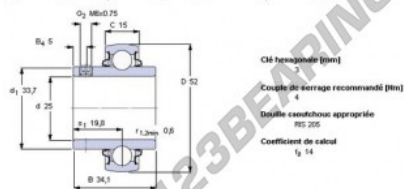

Accesorio de cojinete YARAG205-SKF - YARAG205-SKF

<https://www.123rodamiento.es/rodamiento-cojinete/cojinete/accesorio/yarag205-skf>

Dimensions d'encombrement				Charges de base		Vitesse limite		Désignation
d	D	B	C	Dynamique	statique	avec tolérance d'arbre h6		
mm				kN		tr/min		
25	52	34,1	15	14	7,8	1500		YARAG 205

CARACTERÍSTICAS DEL PRODUCTO

Marca	SKF
Nº Ean13	7316575004422
Diámetro interior	25 mm
Diámetro exterior	52 mm
Espesor	34.1 mm
Sujeción	-
Peso	190 g
Envasado	-

contacto@123rodamiento.es

911 436 830

CRT4 de Lesquin 60 Rue Du Haut De Sainghin 59273 Fretin FRANCE