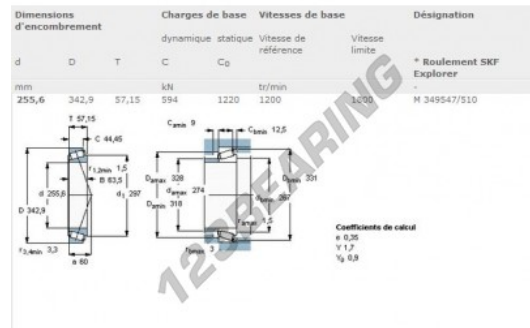

Rodamiento conico M349547-M349510-SKF - M349547-M349510-SKF

<https://www.123rodamiento.es/rodamiento-cojinete/rodamiento-rodillos/conico/m349547-m349510-skf>

CARACTERÍSTICAS DEL PRODUCTO

Marca	SKF
Nº Ean13	3663952236278
Diámetro interior	255.6 mm
Diámetro exterior	342.9 mm
Espesor	57.15 mm
Envasado	1