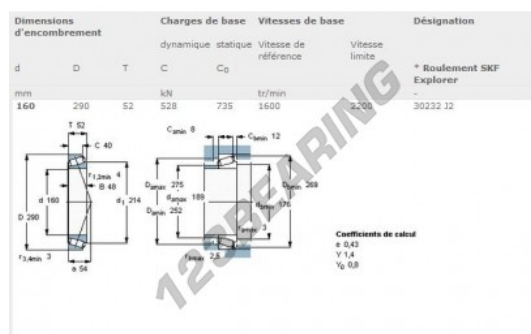

## Rodamiento conico 30232J2-SKF - 30232J2-SKF

<https://www.123rodamiento.es/rodamiento-cojinete/rodamiento-rodillos/conico/30232j2-skf>

### CARACTERÍSTICAS DEL PRODUCTO

Marca	SKF
Nº Ean13	7316577327062
Diámetro interior	160 mm
Diámetro interior	6.299" inch
Diámetro exterior	290 mm
Diámetro exterior	11.417" inch
Espesor	52 mm
Espesor	2.047" inch
Peso	13200 g
Envasado	1
Estándar	Ninguna norma