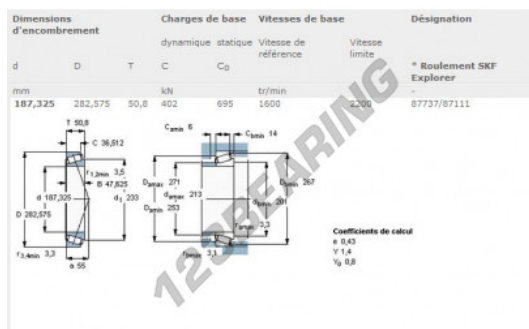

Rodamiento conico 87737-87111-SKF - 87737-87111-SKF

<https://www.123rodamiento.es/rodamiento-cojinete/rodamiento-rodillos/conico/87737-87111-skf>

CARACTERÍSTICAS DEL PRODUCTO

Marca	SKF
N° Ean13	3663952236452
Diámetro interior	187.33 mm
Diámetro exterior	282.58 mm
Espesor	50.8 mm
Envasado	1