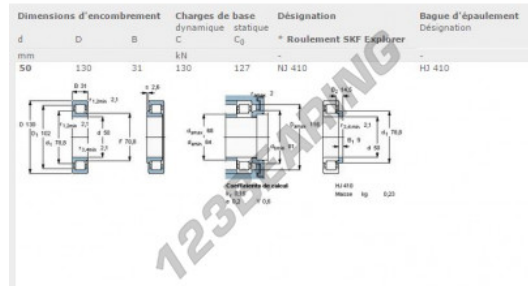

Rodamiento rodillos NJ410-SKF - NJ410-SKF

<https://www.123rodamiento.es/rodamiento-cojinete/rodamiento-rodillos/rodillos/nj410-skf>

CARACTERÍSTICAS DEL PRODUCTO

Marca	SKF
Nº Ean13	3616060455475
Diámetro interior	50 mm
Diámetro exterior	130 mm
Espesor	31 mm
Peso	2050 g
Envasado	1
Estándar	Ninguna norma