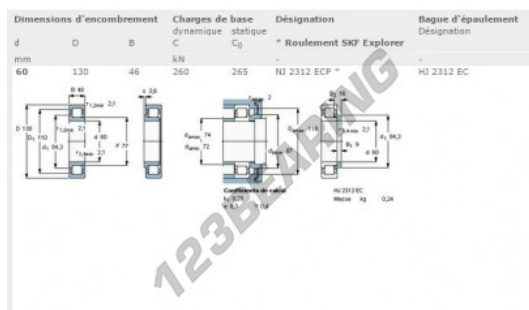

Rodamiento rodillos NJ2312-ECP-SKF - NJ2312-ECP-SKF

<https://www.123rodamiento.es/rodamiento-cojinete/rodamiento-rodillos/rodillos/nj2312-ecp-skf>

CARACTERÍSTICAS DEL PRODUCTO

Marca	SKF
N° Ean13	7316577030245
Diámetro interior	60 mm
Diámetro interior	2.362" inch
Diámetro exterior	130 mm
Diámetro exterior	5.118" inch
Espesor	46 mm
Espesor	1.811" inch
Envasado	1